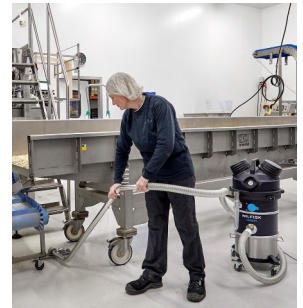

NILFISK

Profesionál pre každodenné čistenie a upratovanie ... už 120 rokov

Výber produktov na rok 2026

Všetky uvedené ceny sú v EUR bez DPH. Akcia platí do 31.1.2027. Všetky uvedené dáta a obrázky majú iba informatívny charakter.