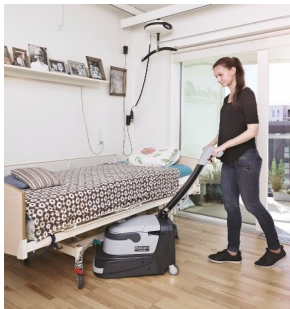

NILFISK

Profesionál pre každodenné čistenie a upratovanie ... už 120 rokov

Výber produktov na rok 2026

Všetky uvedené ceny sú v EUR bez DPH. Akcia platí do 31.1.2027. Všetky uvedené dáta a obrázky majú iba informatívny charakter.